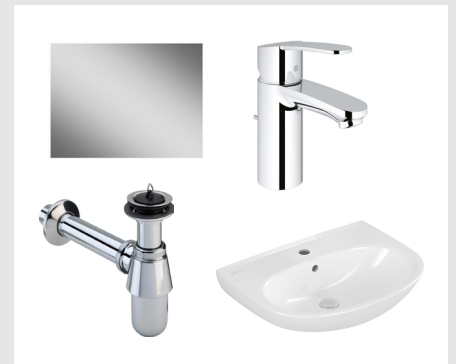

Standaard **sanitair en tegelwerk** in jouw nieuwe woning

Villeroy & Boch
 1748

Sanitair **badkamer**

Jouw woning is voorzien van een ingerichte badkamer en toiletruimte. De adviseur laat je in de showroom van LIV zien waaruit de standaard badkamer- en toiletuitrusting bestaat.

Douchecombinatie

Grohe 800 Cosmopolitan douchethermostaat met glijstangset en een draingoot.

Handdoekradiator

DRL-E Claudia handdoekradiator.

Wastafelcombinatie

V&B O-Novo wastafel 60 cm, Grohe Eurosmart Cosmopolitan wastafelmengkraan, spiegel 57x40 cm en bekensifon met muurbuis.

Sanitair **toiletruimte**

Closetcombinatie

V&B O-Novo Compact wandcloset inclusief softclose zitting en Grohe Arena frontbedieningspaneel (chrom).

Fonteincombinatie

V&B O-Novo fontein 36 cm, Grohe Costa S fonteinkraan en bekensifon met muurbuis.