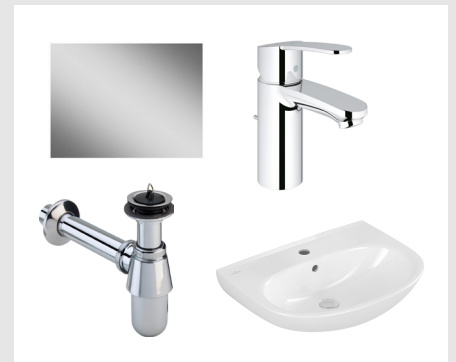

Standaard **sanitair en tegelwerk** in jouw nieuwe woning

Villeroy & Boch
 1748

Sanitair **badkamer**

Jouw woning is voorzien van een ingerichte badkamer en toiletruimte. De adviseur laat je in de showroom van LIV zien waaruit de standaard badkamer- en toiletuitrusting bestaat.

Douchecombinatie

Grohe 800 Cosmopolitan douchethermostaat met glijstangset en een draingoot.

Handdoekradiator

DRL-E Claudia handdoekradiator.

Wastafelcombinatie

V&B O-Novo wastafel 60 cm, Grohe Eurosmart Cosmopolitan wastafelmengkraan, spiegel 57x40 cm en bekensifon met muurbuis.

Sanitair **toiletruimte**

Closetcombinatie

V&B O-Novo Compact wandcloset inclusief softclose zitting en Grohe Arena frontbedieningspaneel (chrom).

Fonteincombinatie

V&B O-Novo fontein 36 cm, Grohe Costa S fonteinkraan en bekensifon met muurbuis.

6

A man and a woman are standing in a modern bathroom. The woman, wearing a white striped shirt and light-colored pants, is pointing towards a large, illuminated mirror above a white sink. The man, wearing a light-colored jacket, is looking at the mirror. The vanity has a wooden cabinet and a white countertop. A vase with red flowers is on the counter next to the sink. The background wall is made of light-colored tiles.