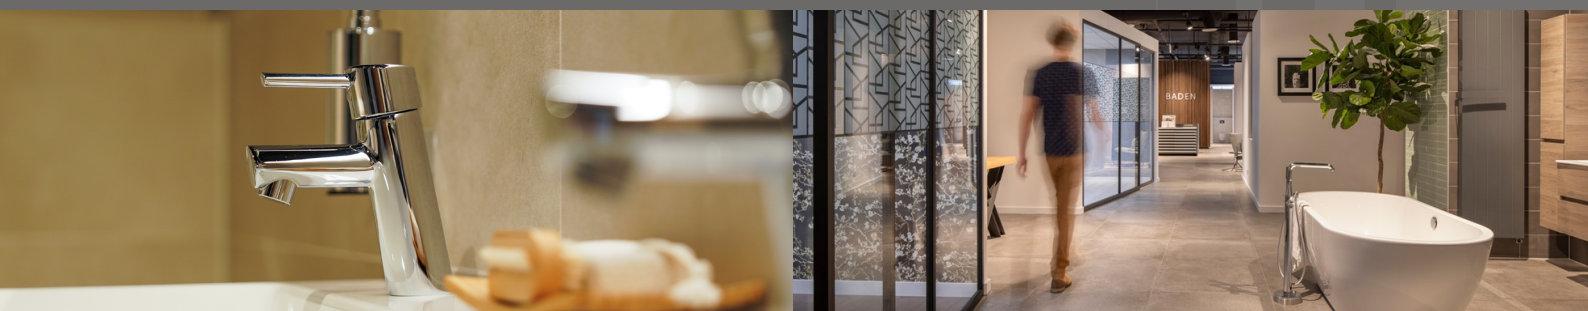

Bezoekadres
Versan Adviescentrum B.V.
Partner in LIV

Woonbelevingscentrum LIV
Verlengde Energieweg 50
6541 XX Nijmegen

085-0707700
[livwonen.nl](https://www.livwonen.nl)

liv hart voor
optimaal
wonen