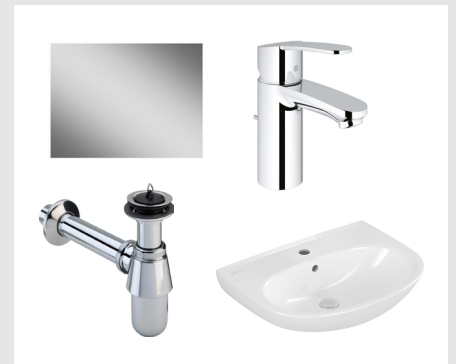

Standaard **sanitair en tegelwerk** in jouw nieuwe woning

Sanitair **badkamer**

Jouw woning is voorzien van een ingerichte badkamer en toiletruimte. De adviseur laat je in de showroom van LIV zien waaruit de standaard badkamer- en toiletuitrusting bestaat.

Douchecombinatie

Grohe 800 Cosmopolitan douchethermostaat met glijstangset en een draingoot.

Handdoekradiator

DRL-E Claudia handdoekradiator.

Wastafelcombinatie

V&B O-Novo wastafel 60 cm, Grohe Eurosmart Cosmopolitan wastafelmengkraan, spiegel 57x40 cm en bekensifon met muurbuis.

Sanitair **toiletruimte**

Closetcombinatie

V&B O-Novo Compact wandcloset inclusief softclose zitting en Grohe Arena frontbedieningspaneel (chrom).

Fonteincombinatie

V&B O-Novo fontein 36 cm, Grohe Costa S fonteinkraan en bekensifon met muurbuis.